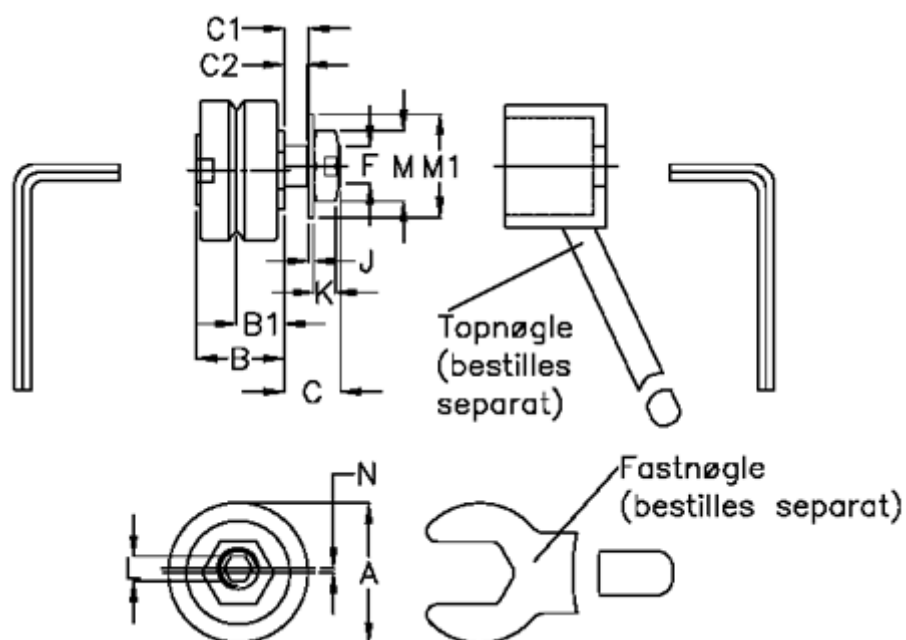

Varenummer: 057153103404
 Beskrivelse: HEPCO GV3 leje SJ 34 ENS
 Standart m. kort aksel

Mål

a = 34.0	K = 6.0
B = 21.3	L = 4
B1 = 11.50	M = 17
C = 13.8	M1 = 21
C1 = 6.6	N = 1.00
C2 = 5.2	vægt kg/1000 = 0.115
F = M10 x 1,25	
J = 1.25	